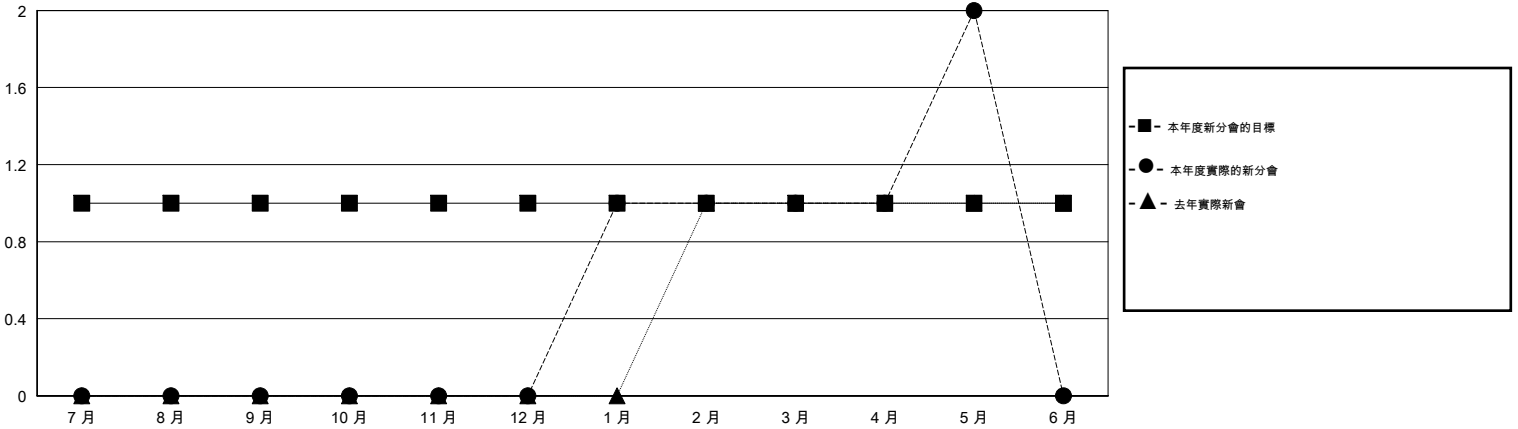

MONTHLY MEMBERSHIP PROGRESS REPORT

District 300B1

Results as of: 5/31/2017

GMT: PEI-JEN CHEN

地點 REP OF CHINA

GMT憲章區

分會			
成果 2016-2017			
季	新分會目標	新會	會員流失的分會
7月/8月/9月	1	0	0
10月/11月/12月	0	0	0
1月/2月/3月	0	1	0
4月/5月/6月	0	1	0

位會員@每位須繳			
成果 2016-2017			
季	新會員淨增長目標 (不含復籍或轉會)	實際新會員增長數 (不含復籍或轉會)	實際退會會員 (包括轉會)
7月/8月/9月	270	99	30
10月/11月/12月	20	24	2
1月/2月/3月	100	74	14
4月/5月/6月	-250	132	2

目標與實際新會累積