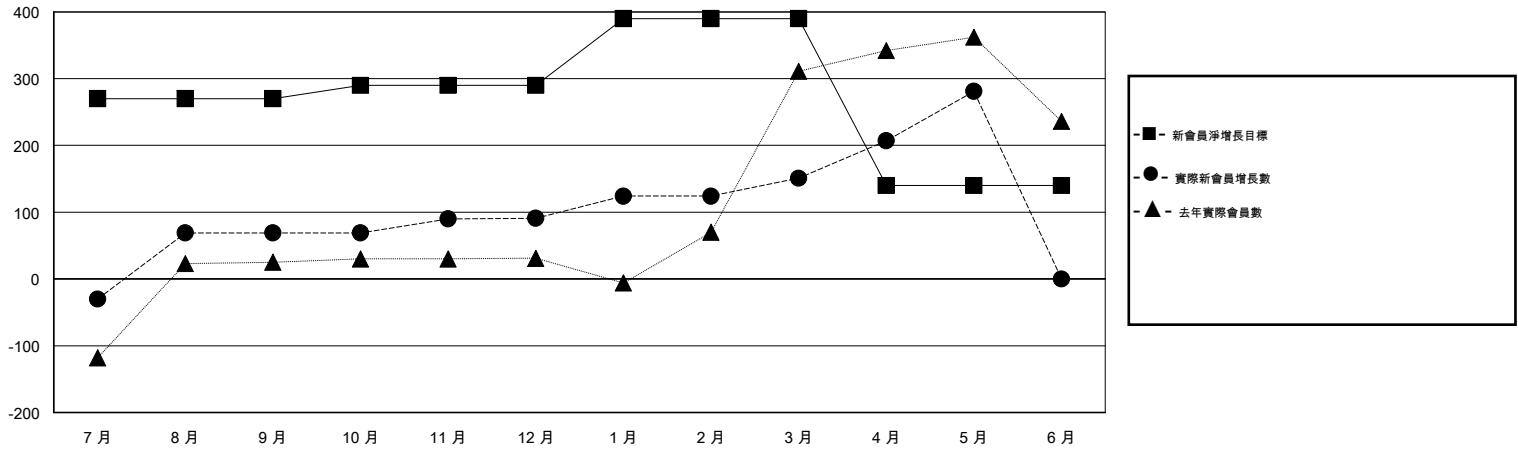

MONTHLY MEMBERSHIP PROGRESS REPORT

District 300B1

Results as of: 5/31/2017

GMT: PEI-JEN CHEN

地點 REP OF CHINA

GMT憲章區

分會			
成果 2016-2017			
季	新分會目標	新會	會員流失的分會
7月/8月/9月	1	0	0
10月/11月/12月	0	0	0
1月/2月/3月	0	1	0
4月/5月/6月	0	1	0

位會員@每位須繳			
成果 2016-2017			
季	新會員淨增長目標 (不含復籍或轉會)	實際新會員增長數 (不含復籍或轉會)	實際退會會員 (包括轉會)
7月/8月/9月	270	99	30
10月/11月/12月	20	24	2
1月/2月/3月	100	74	14
4月/5月/6月	-250	132	2

目標與實際新會累積

目標和實際會員累積

已取消的分會: 0	48 CLUBS OF 67 增添1位或以上的新會員	性別分佈 男 2,635 (78.61%) 女 717 (21.39%)
放棄的會員 過世 3 分會已取消 0 其他 45 總計 48	點擊這裡取得累計會員數據	總計家庭單位會員數 0 支付減半會費的家庭會員 0